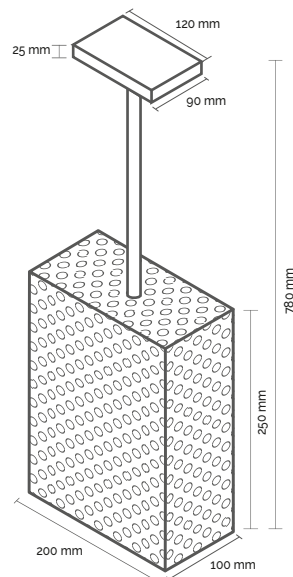

4011

Art.	Ottone Brass		W	💡	IP	Classe efficienza energetica Energy efficiency classes
4010	4010.O	wall lamp - a parete	1X52	E27	20	A+÷E
4011	4011.O	fix pendant - a sospensione	1X52	E27	20	A+÷E
4012	4012.O	table lamp - da tavolo	1X15	E27	20	A+÷E