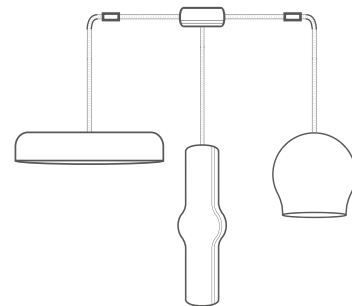

Art.	Nero Black	Bianco White	W	💡	IP	Classe efficienza energetica Energy efficiency classes
4023	4023.1	4023.5	3X52	E27	20	A++E
4024	4024.1	4024.5	1X52	E27	20	A++E