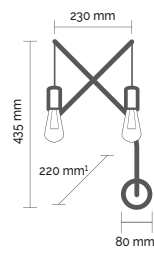

4001.5

4003.5

4002