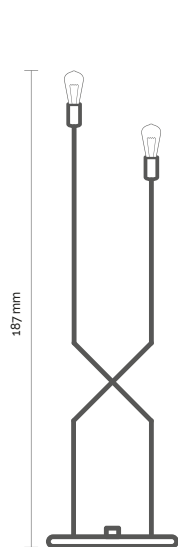

4006.1

4005