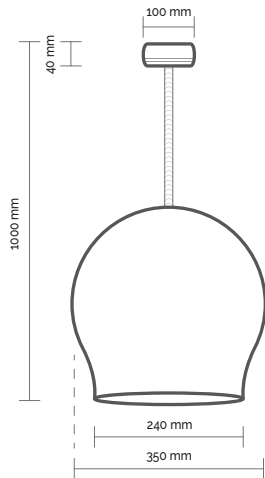

a richiesta:

- sospensioni con cavo ad altezza personalizzata;
- lampadine non incluse

application:

- pendants are available at custom height;
- bulbs not included

4023

4024

Art.	Nero Black	Bianco White	W	💡	IP	Classe efficienza energetica Energy efficiency classes
4023	4023.1	4023.5	3X52	E27	20	A++E
4024	4024.1	4024.5	1X52	E27	20	A++E