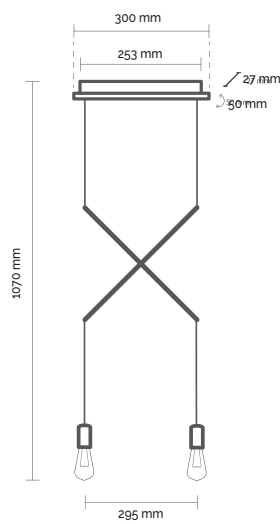

4001.1

4003.1

4001

4002