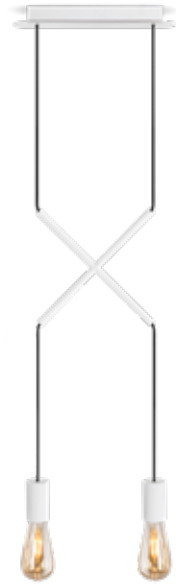

4003

4003.0

Apparecchi in ottone disponibile nei colori ottone, bianco e nero opaco.

Brass Lights with brass, black and white matte colour.

Art.	Ottone Brass	Nero Black	Bianco White	W	💡	IP	Classe efficienza energetica Energy efficiency classes
4000	4000.O	4000.1	4000.5	2X52	E27	20	A++E
4000	4000.R.O	4000.R.1	4000.R.5	2X52	E27	20	A++E
4000	4000.2R.O	4000.2R.1	4000.2R.5	2X52	E27	20	A++E
4001	4001.O	4001.1	4001.5	2X52	E27	20	A++E
4001	4001.R.O	4001.R.1	4001.R.5	2X52	E27	20	A++E
4001	4001.2R.O	4001.2R.1	4001.2R.5	2X52	E27	20	A++E
4002	4002.O	4002.1	4002.5	2X52	E27	20	A++E
4003	4003.O	4003.1	4003.5	2X52	E27	20	A++E

Per unire più sospensioni. - To connect more Pendants.

Art. **4000.2R** - Art. **4001.2R** fornito di due pressa cavi laterali - with two press cables

Art. **4000.R** - Art. **4001.R** fornito di un pressa cavo laterale - with one press cable

a richiesta:

- sospensioni con cavo ad altezza personalizzata;
- lampadine non incluse

application:

- pendants are available at custom height;
- bulbs not included