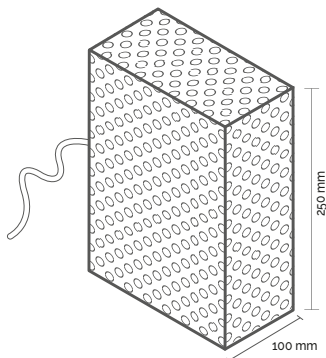

4010

4012

4011

Art.	Ottone Brass		W	💡	IP	Classe efficienza energetica Energy efficiency classes
4010	4010.O	wall lamp - a parete	1X52	E27	20	A+÷E
4011	4011.O	fix pendant - a sospensione	1X52	E27	20	A+÷E
4012	4012.O	table lamp - da tavolo	1X15	E27	20	A+÷E