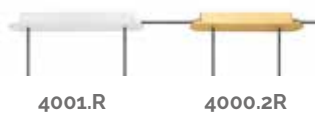

4001

4002

4003

4001.0

4001.1

4001.5

4003.0

4003.1

4003.5

Apparecchi in ottone disponibile nei colori ottone, bianco e nero opaco.

Brass Lights with brass, black and white matte colour.

Art.	Ottone Brass	Nero Black	Bianco White	W	💡	IP	Classe efficienza energetica Energy efficiency classes
4000	4000.O	4000.1	4000.5	2X52	E27	20	A++E
4000	4000.R.O	4000.R.1	4000.R.5	2X52	E27	20	A++E
4000	4000.2R.O	4000.2R.1	4000.2R.5	2X52	E27	20	A++E
4001	4001.O	4001.1	4001.5	2X52	E27	20	A++E
4001	4001.R.O	4001.R.1	4001.R.5	2X52	E27	20	A++E
4001	4001.2R.O	4001.2R.1	4001.2R.5	2X52	E27	20	A++E
4002	4002.O	4002.1	4002.5	2X52	E27	20	A++E
4003	4003.O	4003.1	4003.5	2X52	E27	20	A++E