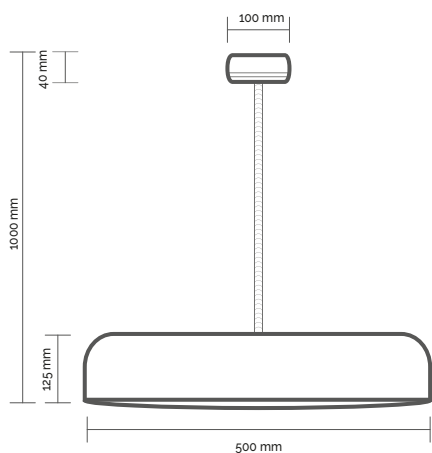

a richiesta:

- sospensioni con cavo ad altezza personalizzata;
- lampadine non incluse

application:

- pendants are available at custom height;
- bulbs not included

4023

4024

Art.	Nero Black	Bianco White	W	💡	IP	Classe efficienza energetica Energy efficiency classes
4023	4023.1	4023.5	3X52	E27	20	A++E
4024	4024.1	4024.5	1X52	E27	20	A++E