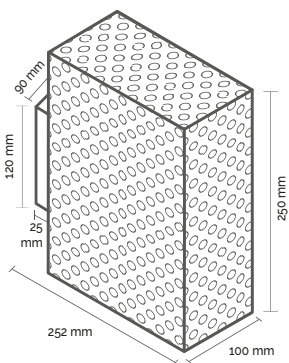

Apparecchi a parete, sospensione e da tavolo in ottone opaco.

Wall-light, Pendant Table Lamp in matt Brass.

a richiesta:

- sospensione con tubo ad altezza personalizzata;
- lampadine non incluse

application:

- pendant tube available with different height;
- bulbs not included

4010