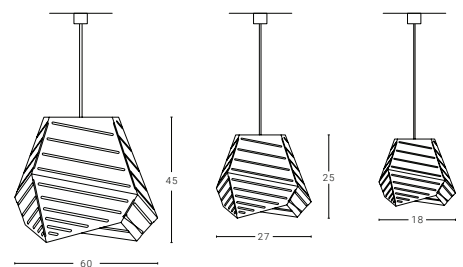

Dadi

Design by Delineodesign

Decisa, irregolare e inaspettata. Dadi non è mai uguale a se stessa e, da qualsiasi punto di vista la si osservi, cambia aspetto e proporzioni con geometria naturalità. La lampada Dadi nasce da un foglio metallico piegato per creare un volume monolitico, interrotto e ritmato dai tagli diagonali.

Determined, irregular and unexpected. Dadi is never the same, and from any point of view it is observed, it changes aspect and geometric proportions very easily. The lamp Dadi comes from a metal sheet folded in order to create a monolithic volume, interrupted and patterned by diagonal cuts.

Dimensioni / Dimensions:

Rosone: Ø11 cm altezza 7 cm

Ceiling rose: Ø11 cm height 7 cm

Sorgente luminosa / Light source:

cm. 60x45: Attacco / Lampholder E27 (lampadina esclusa / bulb not included) (A++ → E) Max 70W

Ferro / Iron

Finiture / Colours:

9010

Cavo / Cable:

Lunghezza 2m. Colore a scelta (vedi tabella colori)

Length 2m. Colour on demand (see cables colour chart)